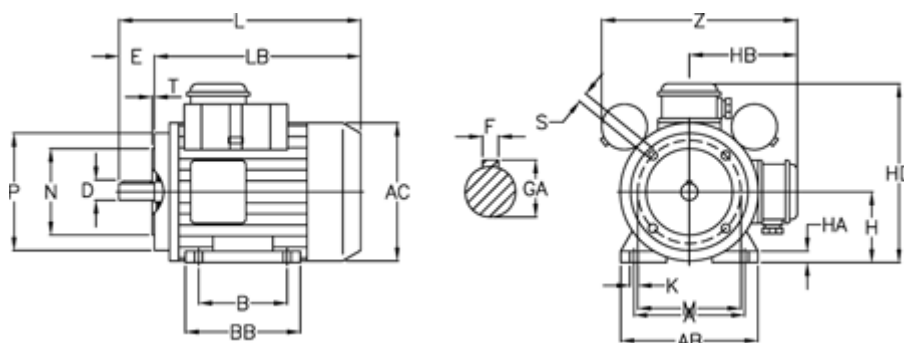

Varenummer: 25025466002

Beskrivelse: ICME Asynkronmotor MD71 A4 0,25KW  
1400 o/m 1x230 V B3/B14 med start- & driftskondensator

## Mål

A = 112	H = 71	P = 105
AB = 144	HA = 12	S = M6
AC = 137	HB = 107	T = 2.5
B = 90	K = 7	Z = 210
D = 14	L = 268	
E = 30	LB = 238	
F = 5	M = 85	
GA = 16	N = 70	